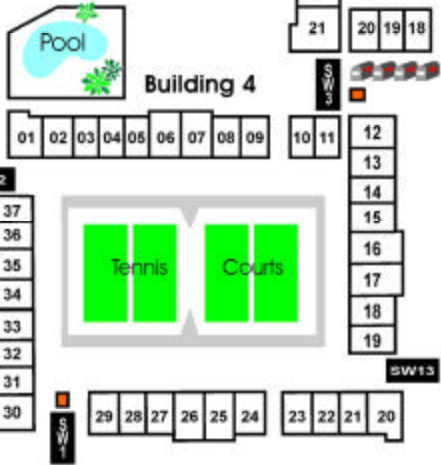

To Beach/ Ocean-front Bar  
(See Cabana Map Below)

Lagoon

**NOTE:**

1 3 2 0

Building    Floor    Unit Number

Elevator   

Stairwells    SW6

Mailboxes   