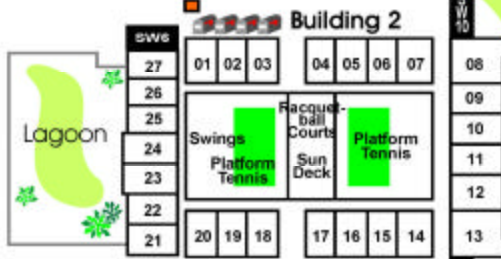

To Beach/ Ocean-front Bar  
(See Cabana Map Below)

Lagoon

**NOTE:**

1 3 2 0

Building    Floor    Unit Number

Elevator   

Stairwells    SW6

Mailboxes   